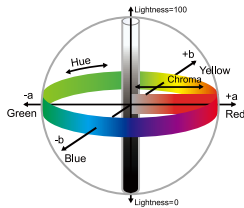

## Microtek ScanWizard Pro

LCH色彩模式,使用的LCH色彩空间,与RGB色彩空间不同,它适合于定义显示器和打印机的色彩空间,LCH模式使用的是亮度值(L)、色彩(C)和色调(H),是直观的工作方法。

使扫描的图像自动增强色彩饱和度,可以使您得到色彩更加鲜明、逼真的图像。

自动动态范围,自动确定图像的密度、色调(Dmin),并设置扫描仪捕获范围,不管稿件过暗或过亮,都能扫描出层次丰富的影像。

多重取样功能多重取样功能有效地减少信号变动和人为影响,能极大提升光学密度范围,获得清晰的图像输出。