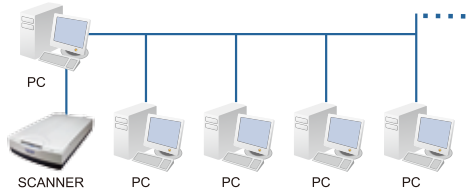

Dmax

大幅面

透扫 (选配)

支持

mac

网络

共享

## 支持网络共享扫描(PC)

支持网路共享,配备ScanWizard Pro软件能够实现局域网扫描功能,允许一台扫描仪在网络上能客户机和服务器之间实现共享。